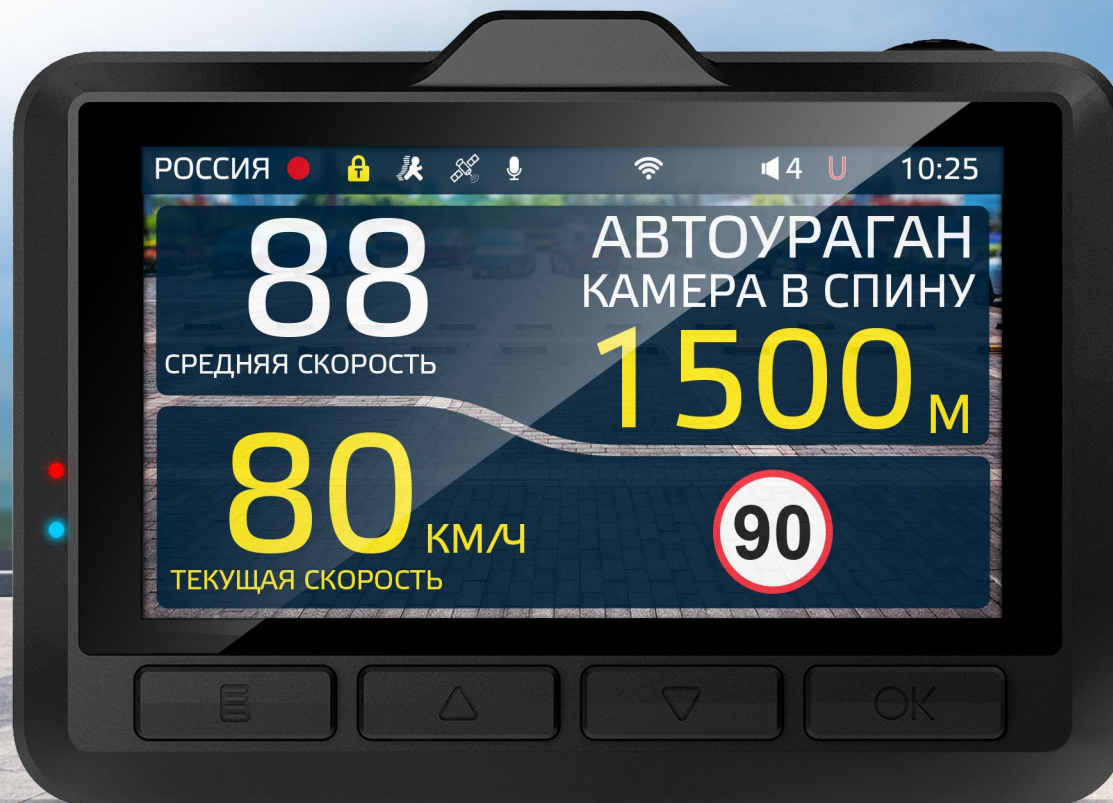

ИНФОРМАТИВНОСТЬ

Яркий **IPS** дисплей высокого разрешения с диагональю **2,4"** отлично читается под любым углом. В режиме детектирования и оповещения на дисплей выдается информация о:

- режиме «Страна», записи, GPS-соединении, уровне звука и пр.
- текущей/средней скорости автомобиля
- типах и назначении камер, определяемых по GPS
- расстоянию до радара/камеры
- разрешенной скорости на участке